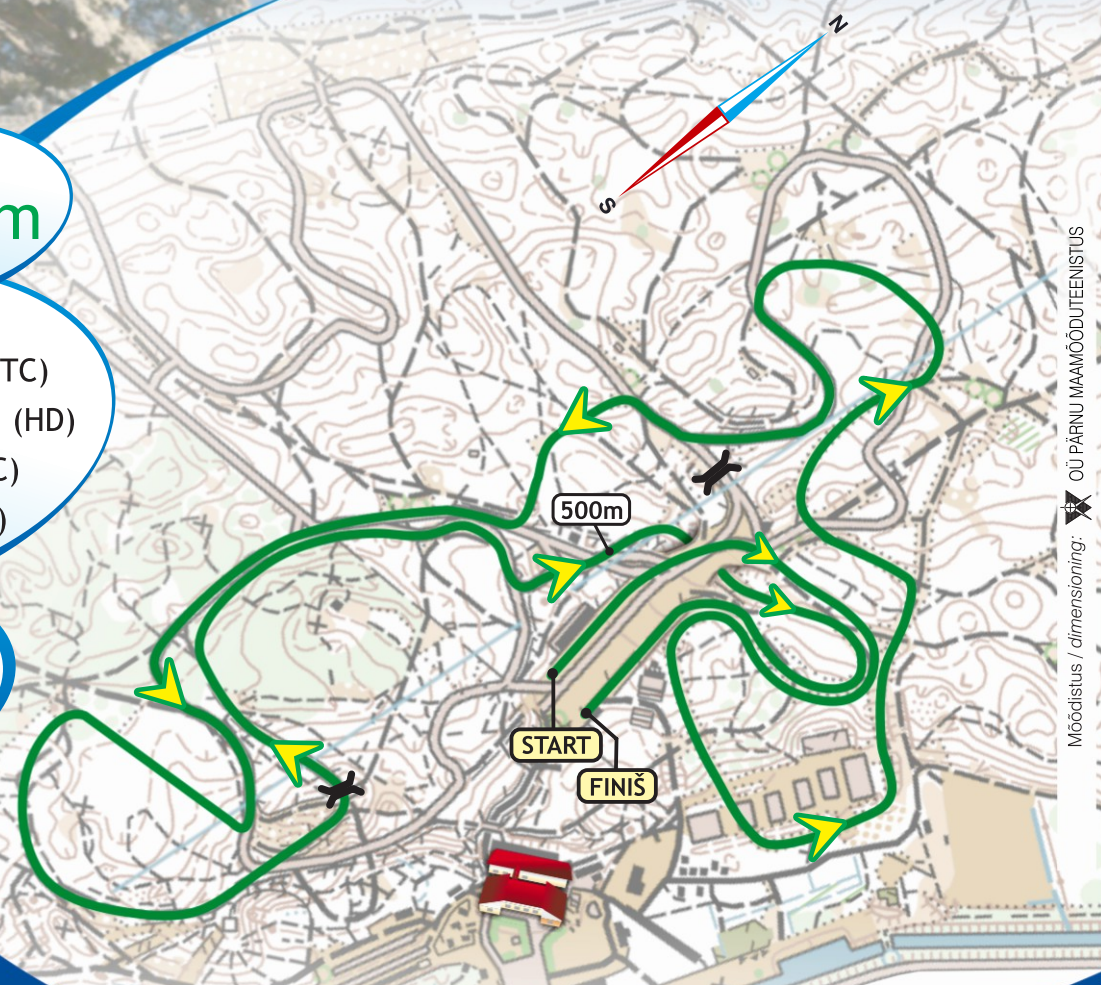

JÕULUMÄE

TERVISESPORTIKESKUS

www.joulumae.ee

MURDMAASUUSATAMISE VÕISTLUSRADA

CROSS-COUNTRY SKIING COMPETITION COURSE

VÕISTLUSRADADE TÄHISTUS

COMPETITION COURSES MARKS

- 2.5 km KL/cl
- 2.5 km V/F
- 3.33 km
- 3.75 km
- 5 km

3.75 km

Kogutõus 107 m (TC)
Kõrguste vahe 14 m (HD)
Suurim tõus 10 m (MC)
Pikim tõus 321m (LC)

Madalaim punkt:
Lowest point: 7 m

Kõrgeim punkt:
Highest point: 23 m

Rajaprofiil / profile

A4 = 1:20 000 / 1:2000 A3 = 1:10 000 / 1:1000

Mõõdistus / dimensioning: OÜ PÄRNU MAAMOODUTEENISTUS