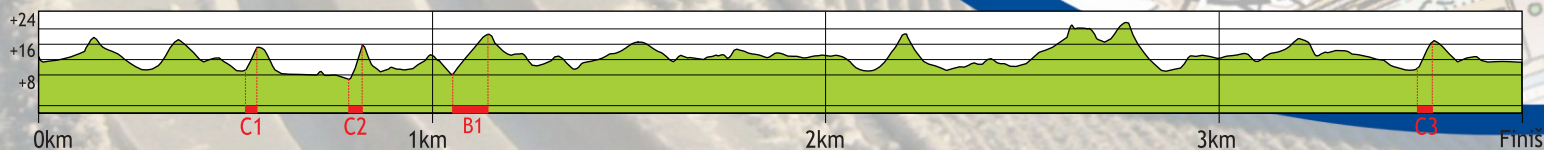

3.75 km

Kogutõus 107 m (TC)
Kõrguste vahe 14 m (HD)
Suurim tõus 10 m (MC)
Pikim tõus 321m (LC)

Madalaim punkt:
Lowest point: 7 m

Kõrgeim punkt:
Highest point: 23 m

Rajaprofiil / profile

A4 = 1:20 000 / 1:2000 A3 = 1:10 000 / 1:1000

Mõõdistus / dimensioning: OÜ PÄRNU MAAMOODUTEENISTUS