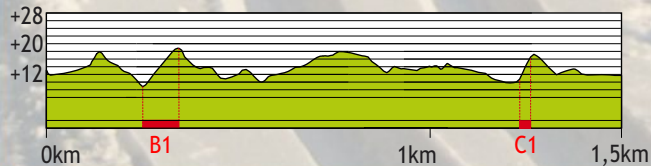

JÕULUMÄE

TERVISESPORTIKESKUS

www.joulumae.ee

MURDMAASUUSATAMISE VÕISTLUSRADA

CROSS-COUNTRY SKIING COMPETITION COURSE

VÕISTLUSRADEDE TÄHISTUS

COMPETITION COURSES MARKS

- 2.5 km **KL/cl**
- 2.5 km **V/F**
- 3.33 km
- 3.75 km
- 5 km

SPRINT **1,5 km**

Kogutõus **41 m** (TC)
Kõrguste vahe **11 m** (HD)
Suurim tõus **10 m** (MC)
Pikim tõus **192 m** (LC)

Rajaprofiil / profile

Märts 2012

Möödistus / dimensioning: OÜ PÄRNU MAAMOODUTEENISTUS

Kujundus:

Trükk: