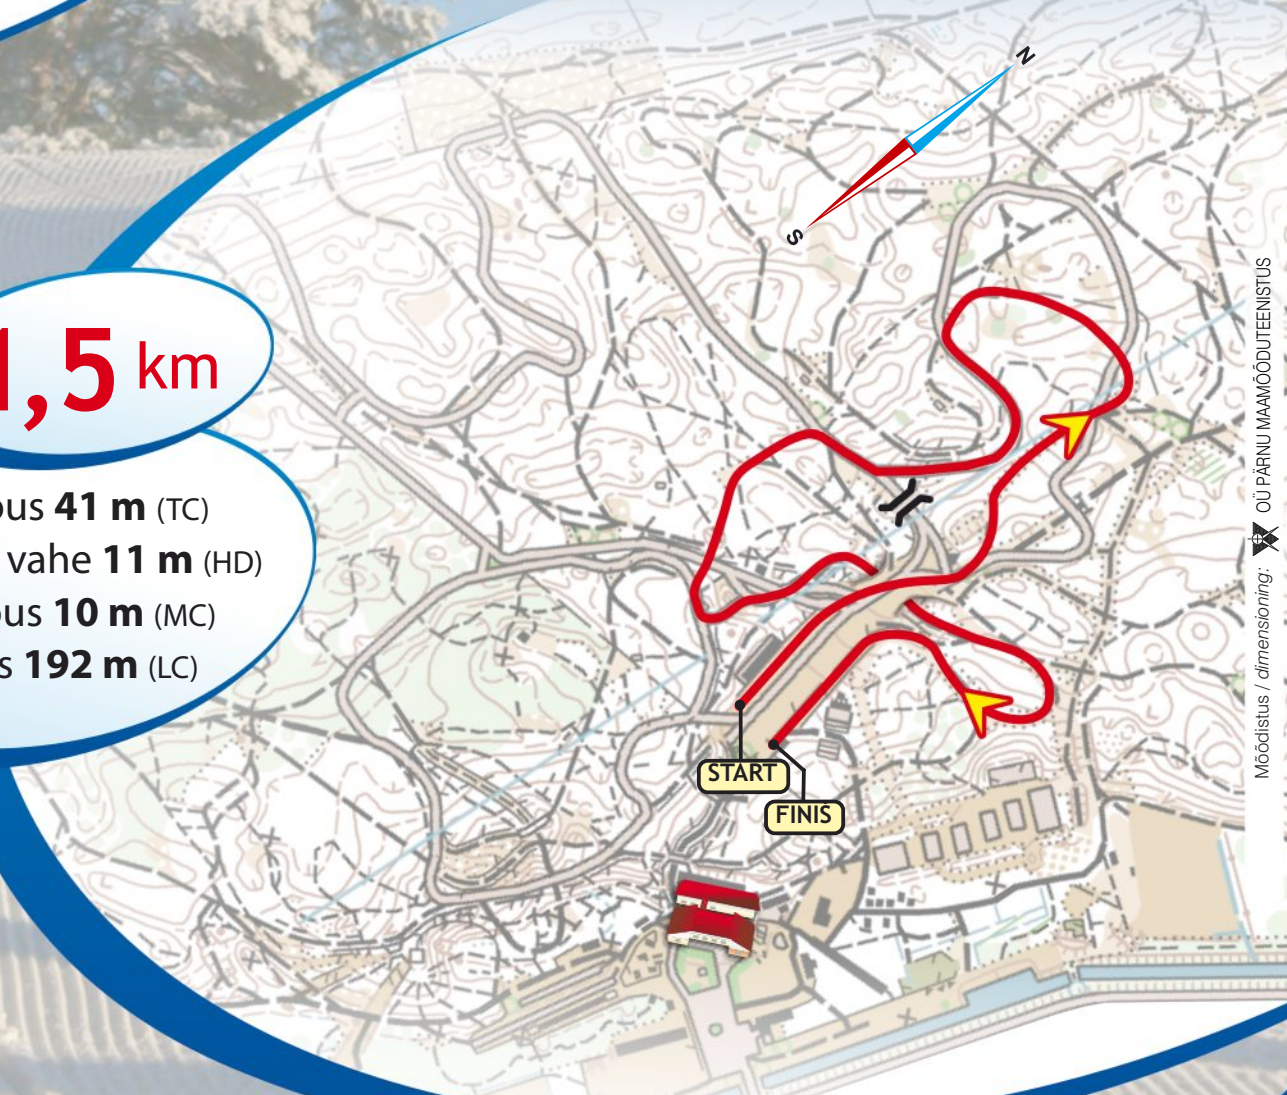

Möödistus / dimensioning: OÜ PÄRNU MAAMOODUTEENISTUS

Kujundus:

Trükk: