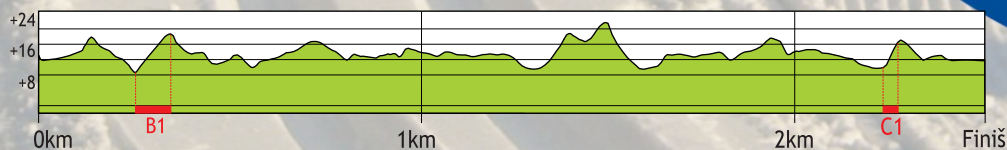

Rajaprofiil / profile

A4 = 1:20 000 / 1:2000   A3 = 1:10 000 / 1:1000

Mõõdistus / dimensioning: OÜ PÄRNU MAAMOODUTEENISTUS