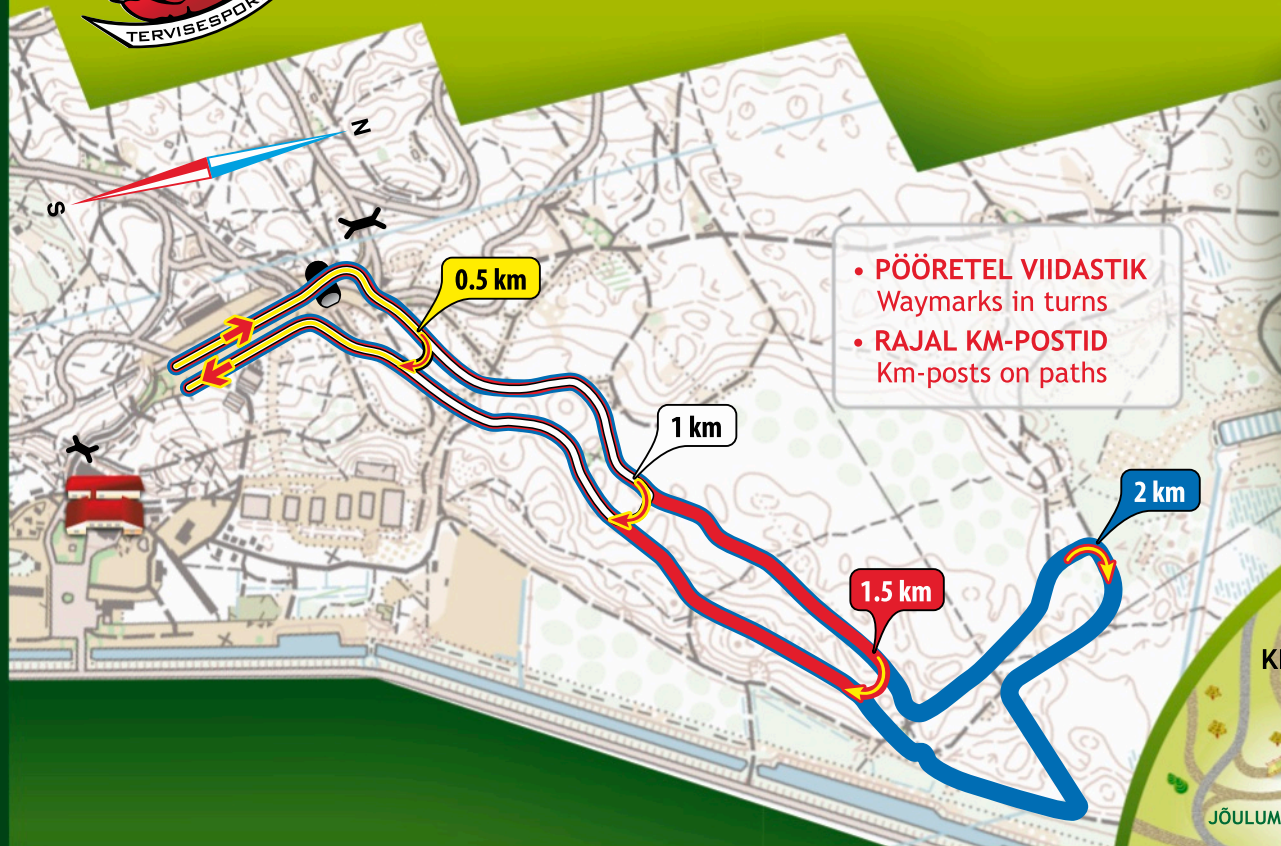

JOOKSURAJAD - parempoolsed

right side running paths

- PÖÖRETEL VIIDASTIK
Waymarks in turns
- RAJAL KM-POSTID
Km-posts on paths

TÄHISED VÄRVITUD PUUDELE

Painted marks on the trees

0.5 km KOLLANE / YELLOW

1 km VALGE / WHITE

1.5 km PUNANE / RED

2 km SININE / BLUE

1. PEAMAJA / headquarter
2. KOHVIK / cafe
3. VÄLISÖÖKLA / open space eating house
4. STAADIONIMAJA / stadion house
5. FINIŠI MAJA / finish house
6. LAULULAVA / song stage
7. RAJATUNNEL / track tunnel
8. HAAGISSUVILATE PARKLA / house trailer parking
9. KERGEJÕUSTIK / athletics
10. JALGPALLIVÄLJAK / football field
11. RANNAJALGPALL, VÕRKPALL / beach soccer, volleyball
12. PALLIMÄNGU VÄLJAKUD / ball game courts