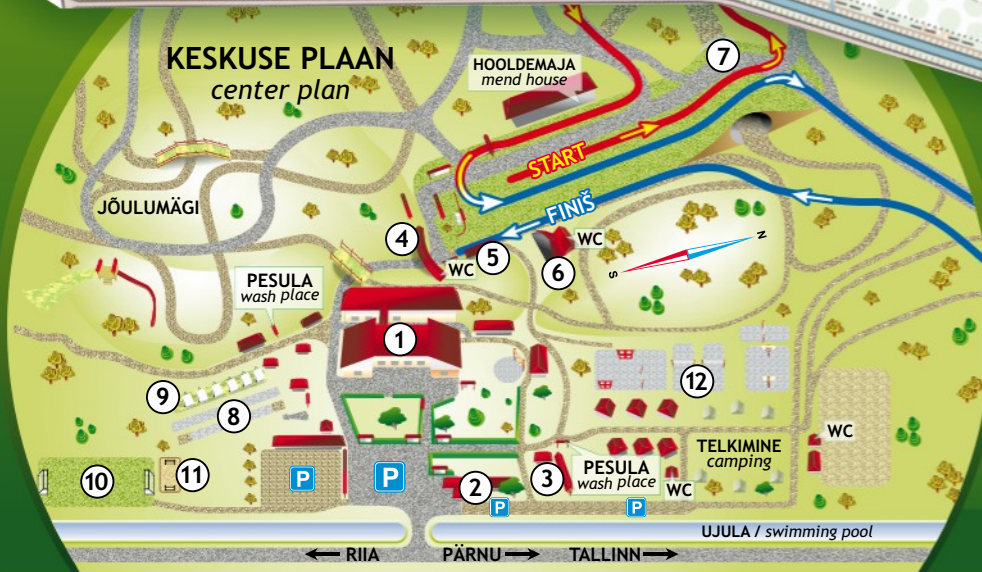

JÕULUMÄE METSAJOOKS

Rada koosneb kahest osast,
kogupikkus 9,8 km.
Koosneb kahest ringist,
kaardil tähistatud punase ja sinisega

PUNANE
RED **5.6 km**

SININE
BLUE **4.2 km**

Joogipunkt staadionil,
5,6 km lõpus ja finišis

1. PEAMAJA / headquarter
2. KOHVIK / cafe
3. VÄLISÖÖKLA / open space eating house
4. STAADIONIMAJA / stadion house
5. FINIŠI MAJA / finish house
6. LAULULAVA / song stage
7. RAJATUNNEL / track tunnel

8. KERGEJÕUSTIK / athletics
9. HAAGISSUVILATE PARKLA / house trailer parking
10. JALGPALLIVÄLJAK / football field
11. RANNAJALGPALL, VÕRKPALL / beach soccer, volleyball
12. PALLIMÄNGU VÄLJAKUD / ball game courts