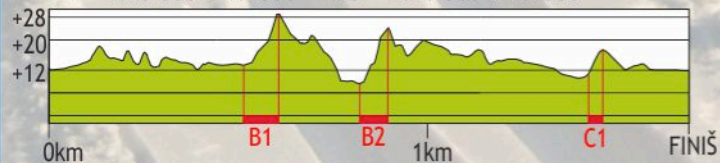

JÕULUMÄE
TERVISESPORDIKESKUS
www.joulumae.ee

MURDMAASUUSATAMISE VÕISTLUSRADA

CROSS-COUNTRY SKIING COMPETITION COURSE

SPRINT VASAK / Left
1,6 km

Kogutõus **62 m** (TC)
Kõrguste vahe **18 m** (HD)
Suurim tõus **15 m** (MC)
Pikim tõus **211 m** (LC)

Rajaprofiil / profile

A4 = 1:20 000 / 1:2000 A3 = 1:10 000 / 1:1000

Möödistus / dimensioning: OÜ PÄRNU MAAMOODUSTEENISTUS

Designed by:

Printed by: