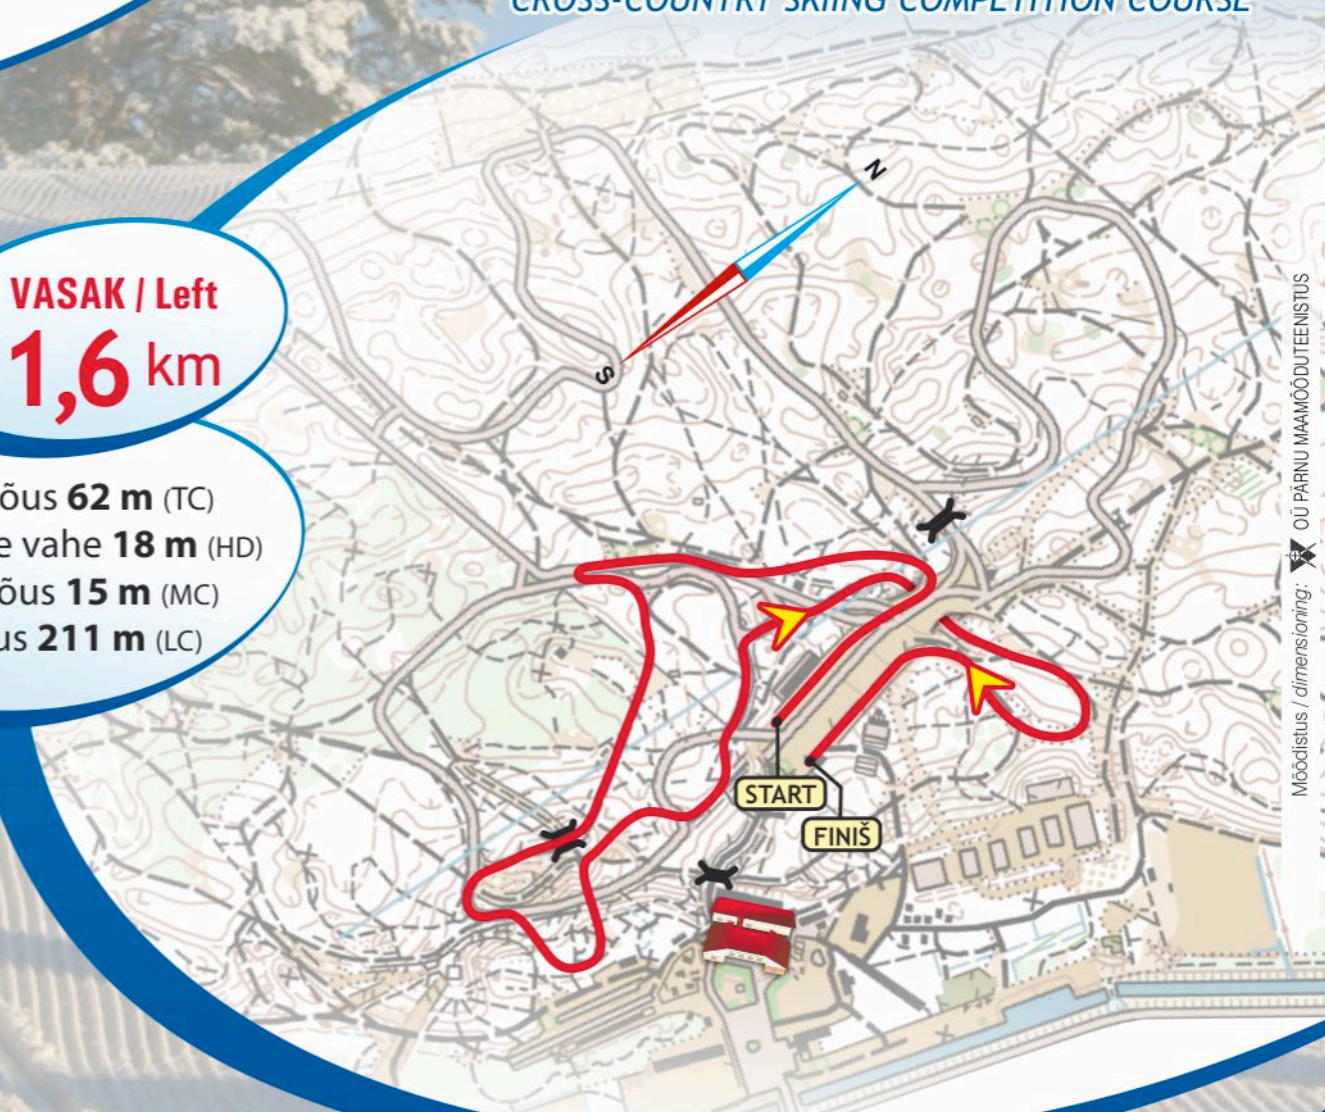

JÕULUMÄE
TERVISESPORDIKESKUS
www.joulumae.ee

MURDMAASUUSATAMISE VÕISTLUSRADA

CROSS-COUNTRY SKIING COMPETITION COURSE

SPRINT VASAK / Left
1,6 km

Kogutõus **62 m** (TC)
Kõrguste vahe **18 m** (HD)
Suurim tõus **15 m** (MC)
Pikim tõus **211 m** (LC)

Rajaprofiil / profile

A4 = 1:20 000 / 1:2000 A3 = 1:10 000 / 1:1000

Möödistus / dimensioning: OÜ PÄRNU MAAMOODUSTEENISTUS

Designed by:

Printed by: