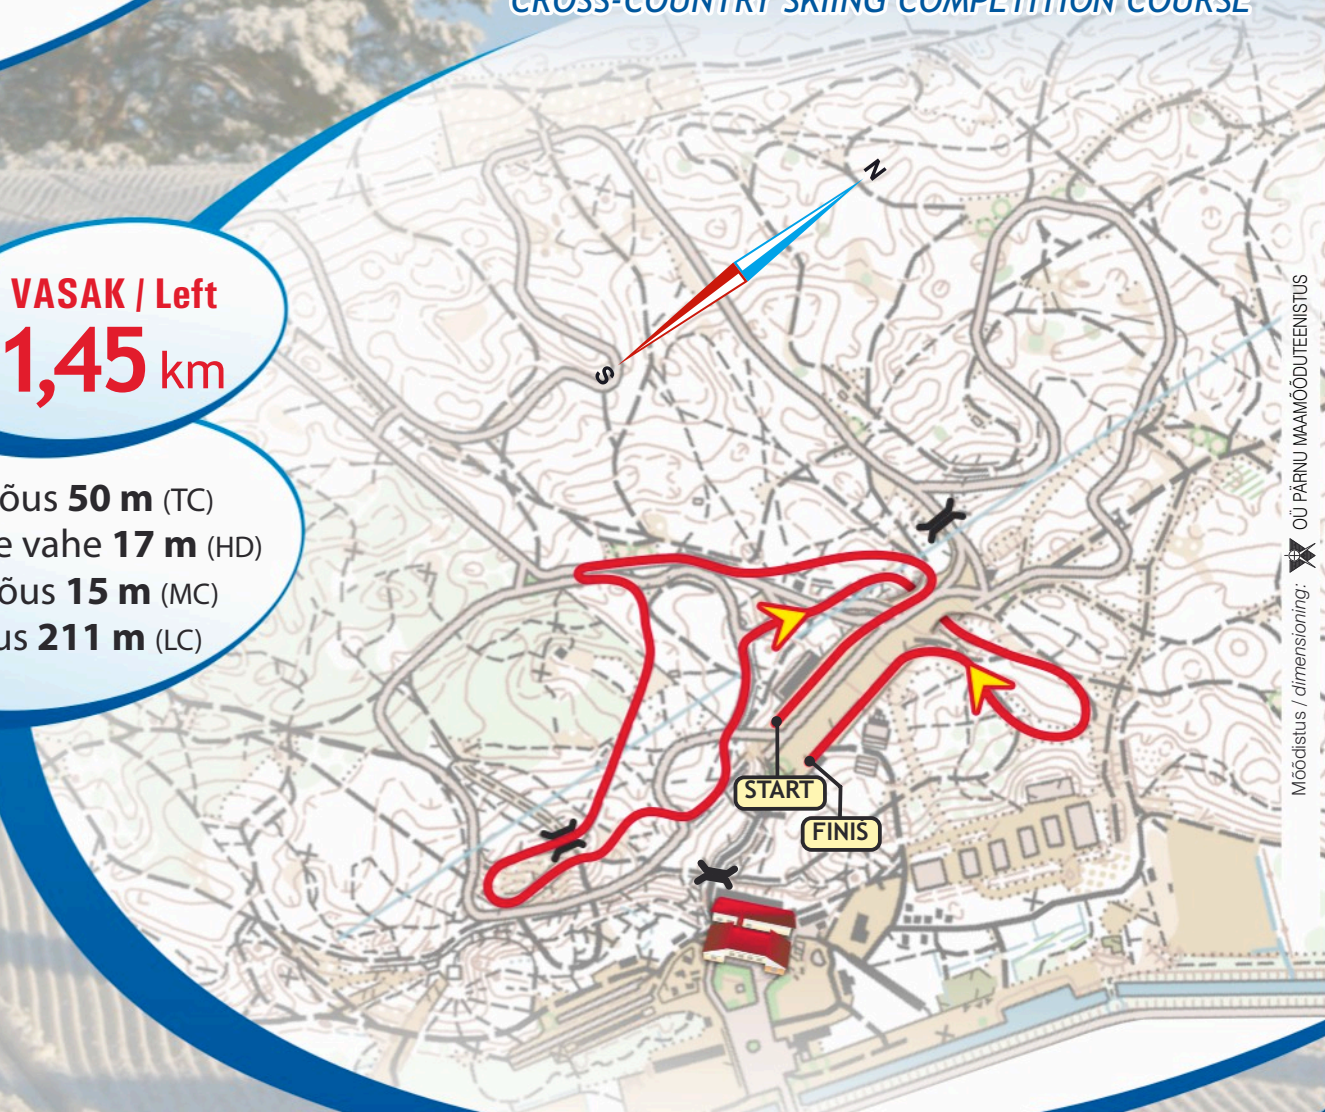

JÕULUMÄE
 TERVISESPORTIKESKUS
www.joulumae.ee

MURDMAASUUSATAMISE VÕISTLUSRADA

CROSS-COUNTRY SKIING COMPETITION COURSE

SPRINT VASAK / Left
1,45 km

Kogutõus **50 m** (TC)
 Kõrguste vahe **17 m** (HD)
 Suurim tõus **15 m** (MC)
 Pikim tõus **211 m** (LC)

Rajaprofiil / profile

A4 = 1:20 000 / 1:2000 A3 = 1:10 000 / 1:1000

Mõõdistus / dimensioning: OÜ PÄRNU MAAMÕÖDUTEENISTUS

Designed by:

Printed by: