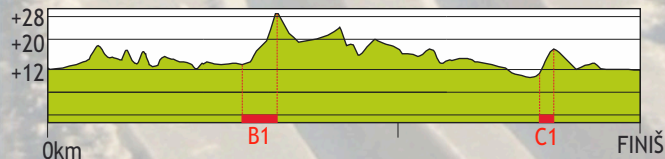

JÕULUMÄE
 TERVISESPORTIKESKUS
www.joulumae.ee

MURDMAASUUSATAMISE VÕISTLUSRADA

CROSS-COUNTRY SKIING COMPETITION COURSE

SPRINT VASAK / Left
1,45 km

Kogutõus **50 m** (TC)
 Kõrguste vahe **17 m** (HD)
 Suurim tõus **15 m** (MC)
 Pikim tõus **211 m** (LC)

Rajaprofiil / profile

A4 = 1:20 000 / 1:2000 A3 = 1:10 000 / 1:1000

Mõõdistus / dimensioning: OÜ PÄRNU MAAMÕÖDUTEENISTUS

Designed by:

Printed by: