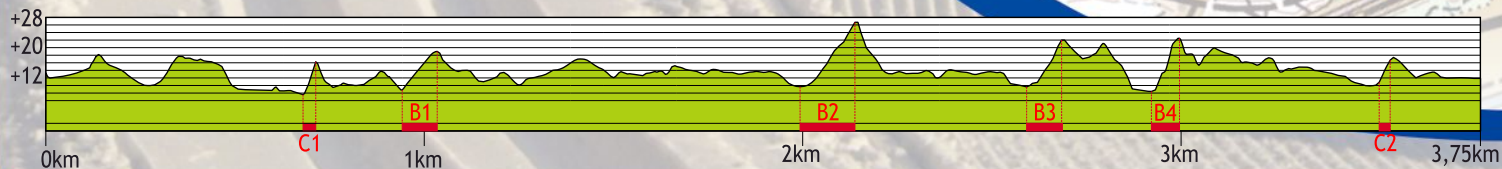

JÕULUMÄE

TERVISESPORDIKESKUS

www.joulumae.ee

MURDMAASUUSATAMISE VÕISTLUSRADA

CROSS-COUNTRY SKIING COMPETITION COURSE

3,75 km

Kogutõus 119 m (TC)
Kõrguste vahe 19 m (HD)
Suurim tõus 17 m (MC)
Pikim tõus 160 m (LC)

Madalaim punkt:
Lowest point: **8 m**

Kõrgeim punkt:
Highest point: **27 m**

Rajaprofiil / profile

A4 = 1:20 000 / 1:2000 A3 = 1:10 000 / 1:1000

Mõõdistus / dimensioning: OÜ PÄRNU MAAMOODUTEENISTUS