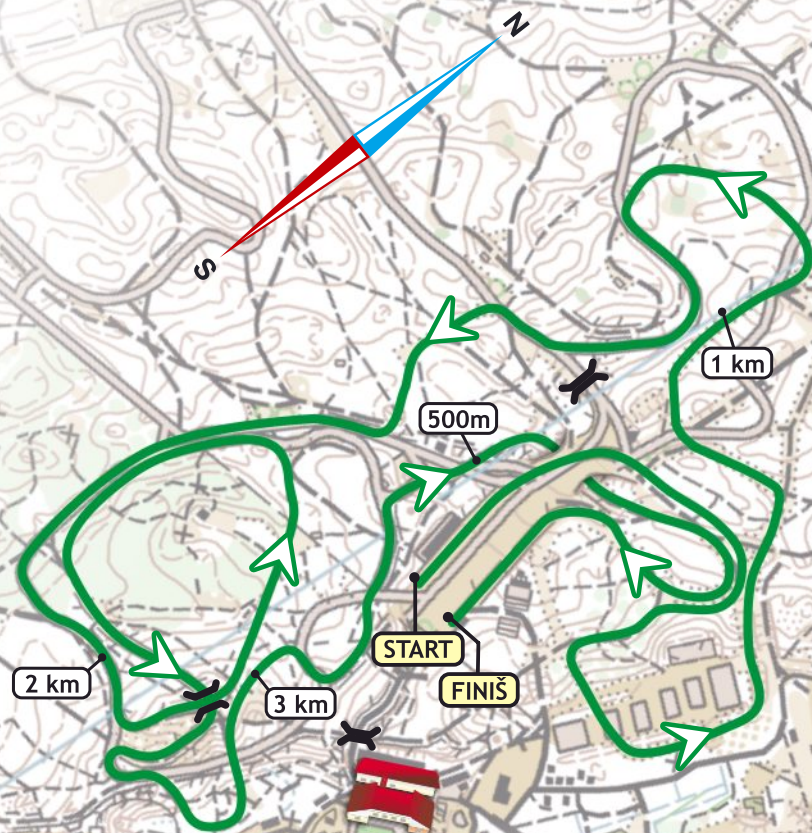

JÕULUMÄE

TERVISESPORDIKESKUS

www.joulumae.ee

MURDMAASUUSATAMISE VÕISTLUSRADA

CROSS-COUNTRY SKIING COMPETITION COURSE

3,75 km

Kogutõus 119 m (TC)
Kõrguste vahe 19 m (HD)
Suurim tõus 17 m (MC)
Pikim tõus 160 m (LC)

Madalaim punkt:
Lowest point: **8 m**

Kõrgeim punkt:
Highest point: **27 m**

Rajaprofiil / profile

A4 = 1:20 000 / 1:2000 A3 = 1:10 000 / 1:1000

Mõõdistus / dimensioning: OÜ PÄRNU MAAMOODUTEENISTUS