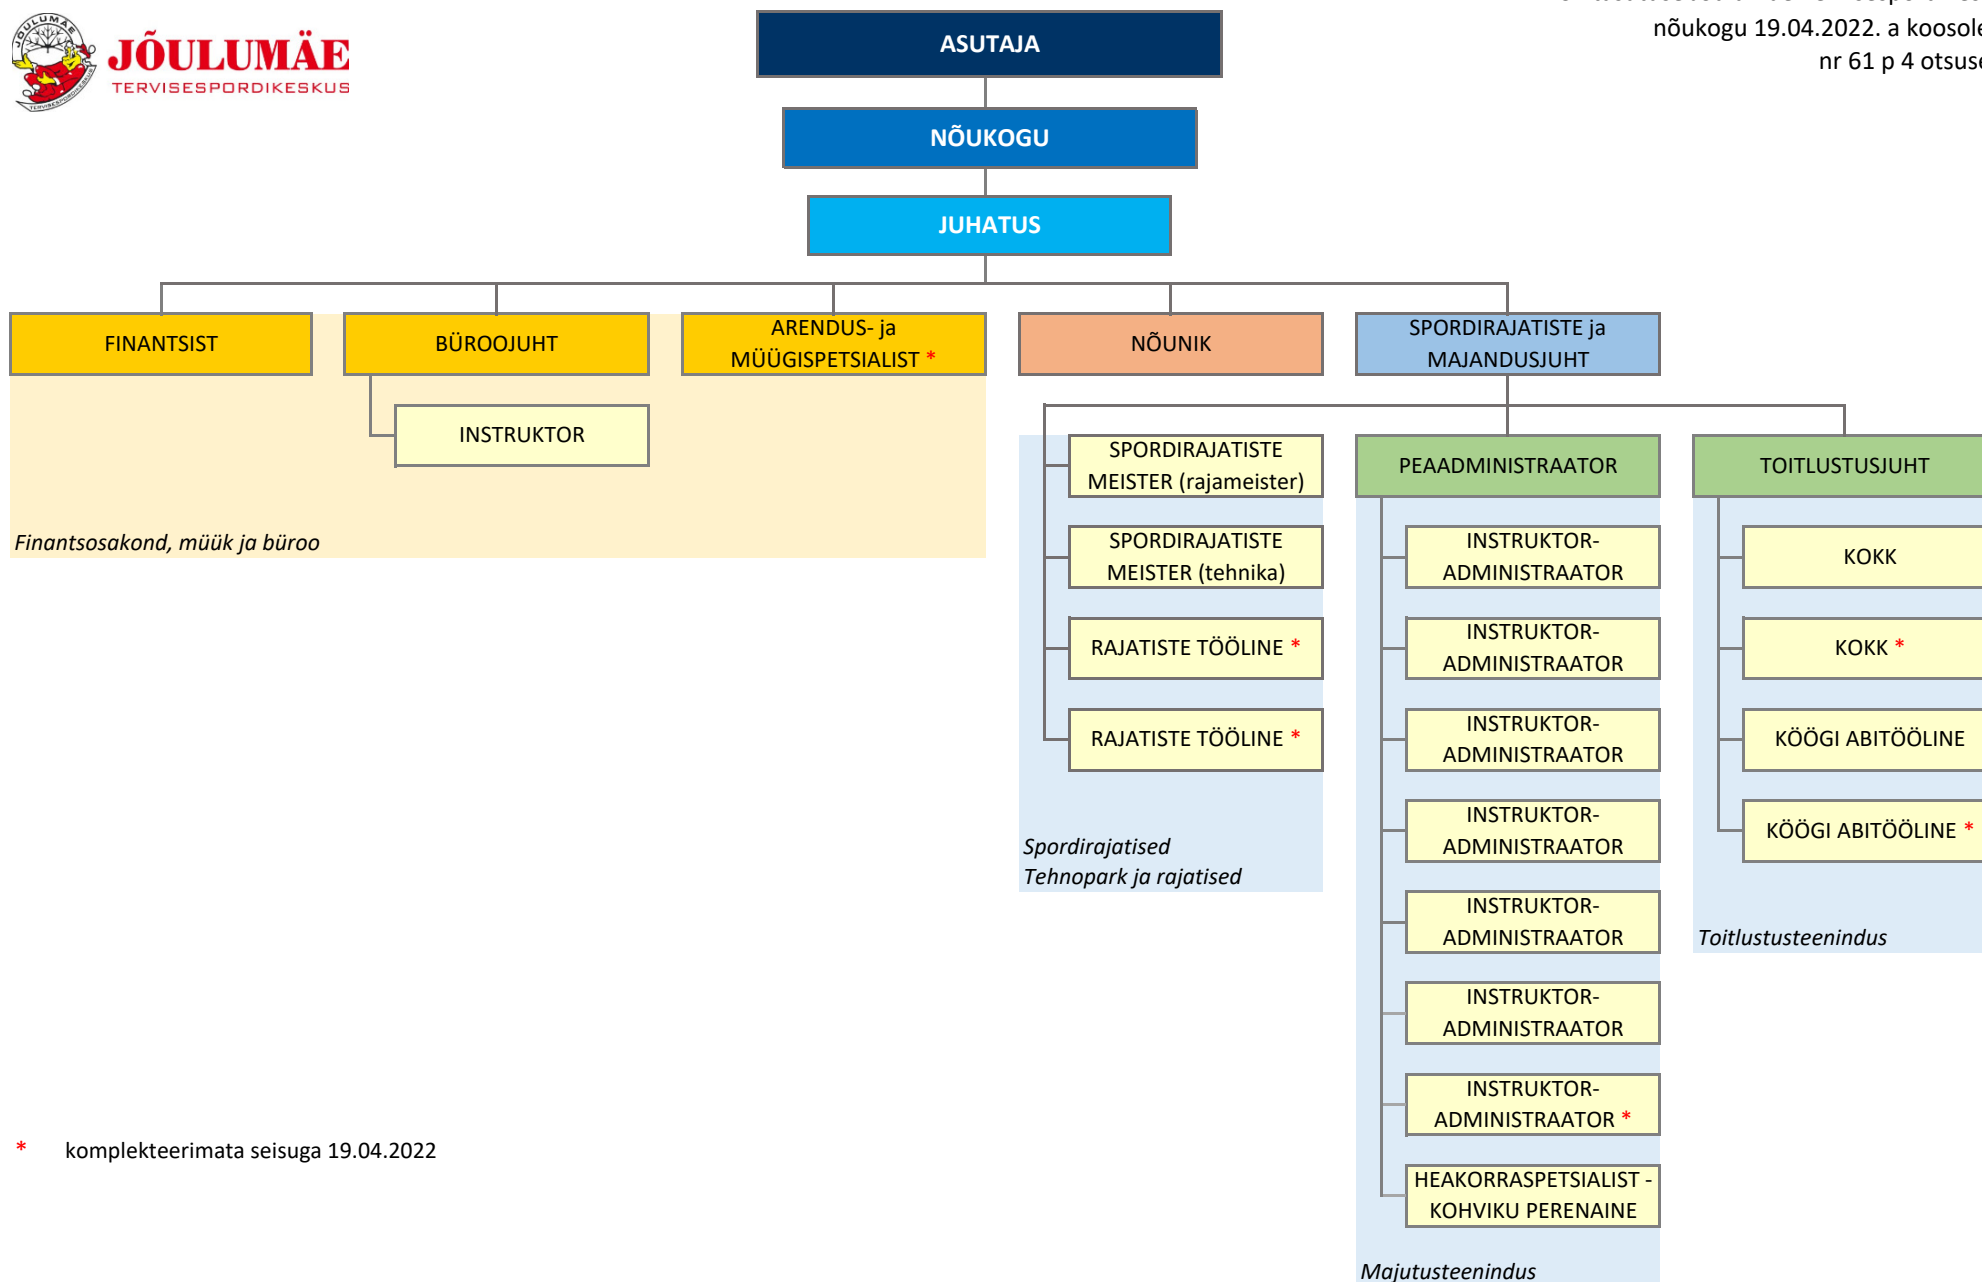

Sihtasutus Jõulumäe Tervisespordikeskus

STRUKTUUR

alates 01.05.2022

KINNITATUD

Sihtasutuse Jõulumäe Tervisespordikeskus
nõukogu 19.04.2022. a koosoleku
nr 61 p 4 otsusega

* komplekteerimata seisuga 19.04.2022